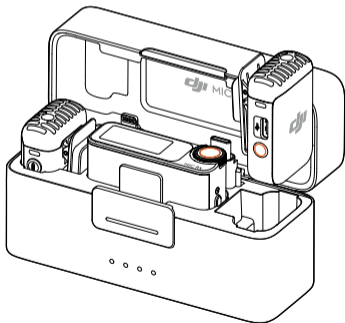

dji MIC 2

Stručný průvodce

v1.0

<https://www.dji.com/mic-2>

A**TX** + **RX** + **TX1****TX2**

B**TX + RX +** 

>

>

TX1

TX2

CTX + 

DJI Osmo Pocket 3

i

Inteligentní potlačení hluku

①		REC
②		TX ((•)) RX
		TX (📶) RX
		Propojování
		TX 📶
		TX 📶 📶
		Propojování
		Inteligentní potlačení hluku

A**B****C**