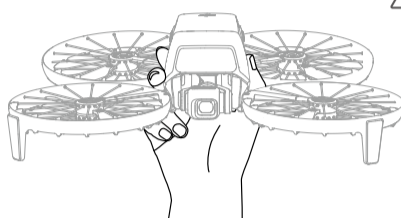

**Stlačte a potom stlačte
a podržte** pre vypnutie

Spôsob ovládania 3: Ovládanie dlaní

- 1 Uistite sa, že je diaľkový ovládač vypnutý.

Stlačte a potom stlačte a podržte pre vypnutie

- 2 Uchopte dron za bokmi zospodu tak, aby kamera mierila na vás.
NENAŤAHUJTE prsty do oblasti rotácie vrtulí!

- 3 Kamera stále smeruje na vás. Stlačením tlačidla Mode na pravej strane prepnete režim. Ak tento spôsob používate prvýkrát, prepnete dron do režimu sledovania [•]. Stlačte tlačidlo Mode a podržte ho stlačené po dobu 2 sekúnd, dron po odpočítaní 3 sekúnd vzlietne a začne nahrávať. Ak chcete vzlietnutie zrušiť, počas odpočtu znova stlačte tlačidlo Mode.