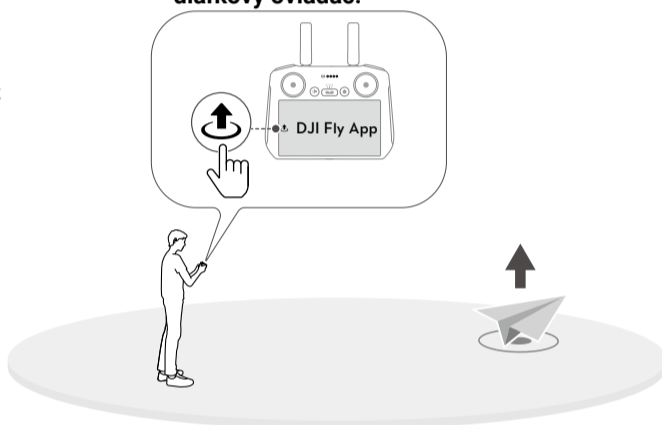

**Spôsob ovládania 1:
Na ovládanie dronu použite
diaľkový ovládač.**

Vzlet