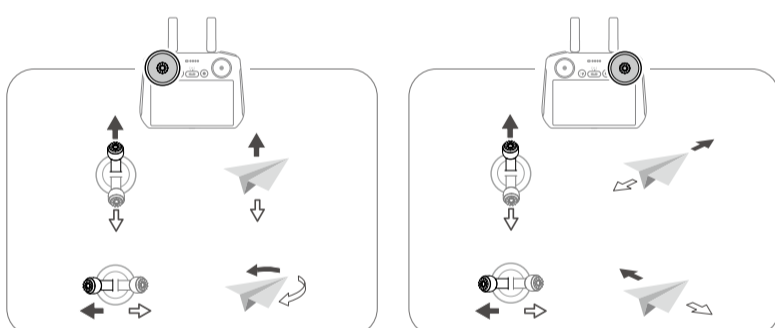

Ovládanie ovládacích páčok