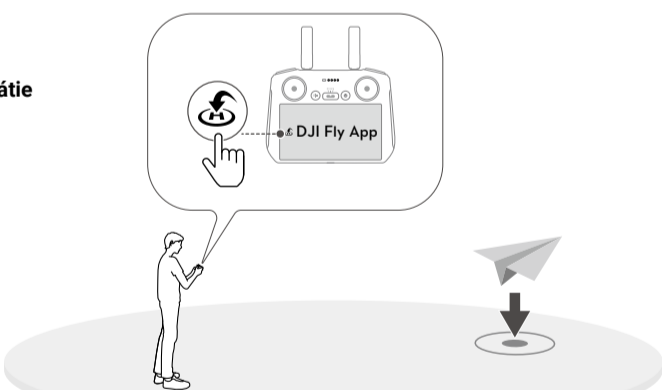

Kontakt
DJI PODPORA

Dovozca:
Beryko s.r.o.
Pod Vinicemi 931/2, 301 00 Plzeň
www.beryko.cz

PRE VIAC INFORMÁCIÍ SLEDUJTE NAŠE
SOCIÁLNE SIETE:

Tento obsah sa môže zmeniť bez predchádzajúceho upozornenia.

7 Uistite sa, že sú dron aj diaľkový ovládač zapnuté.
Podľa pokynov na displeji diaľkového ovládača aktivujte diaľkový ovládač a dron.

8 Nájdite otvorený, dobre osvetlený vonkajší priestor a potom vyskúšajte nasledujúce tri spôsoby ovládania.

**Spôsob ovládania 1:
Na ovládanie dronu použite
diaľkový ovládač.**

Vzlet

Ovládanie ovládacích páčok

Pristátie

**Spôsob ovládania 2: Ovládanie
prostredníctvom aplikácie**

Uistite sa, že je diaľkový ovládač vypnutý. V aplikácii DJI Fly v smartfóne kliknite na **Sprievodca pripojením**, vyberte model dronu, zvolte možnosť **Pripojiť cez mobilné zariadenie** a riadte sa pokynmi na displeji.

**Stlačte a potom stlačte
a podržte** pre vypnutie