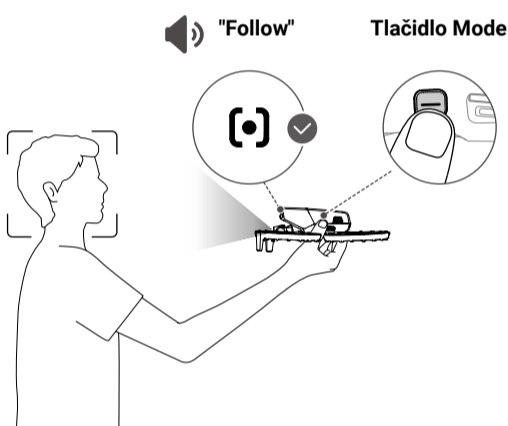

7 Uistite sa, že sú dron aj diaľkový ovládač zapnuté.
Podľa pokynov na displeji diaľkového ovládača aktivujte diaľkový ovládač a dron.

8 Nájdite otvorený, dobre osvetlený vonkajší priestor a potom vyskúšajte nasledujúce tri spôsoby ovládania.

**Spôsob ovládania 1:
Na ovládanie dronu použite
diaľkový ovládač.**

Vzlet

Ovládanie ovládacích páčok

Pristátie

**Spôsob ovládania 2: Ovládanie
prostredníctvom aplikácie**

Uistite sa, že je diaľkový ovládač vypnutý. V aplikácii DJI Fly v smartfóne kliknite na **Sprievodca pripojením**, vyberte model dronu, zvolte možnosť **Pripojiť cez mobilné zariadenie** a riadte sa pokynmi na displeji.

**Stlačte a potom stlačte
a podržte** pre vypnutie

Spôsob ovládania 3: Ovládanie dlaní

- 1 Uistite sa, že je diaľkový ovládač vypnutý.

Stlačte a potom stlačte a podržte pre vypnutie

- 2 Uchopte dron za bokmi zospodu tak, aby kamera mierila na vás.
NENAŤAHUJTE prsty do oblasti rotácie vrtulí!

- 3 Kamera stále smeruje na vás. Stlačením tlačidla Mode na pravej strane prepnete režim. Ak tento spôsob používate prvýkrát, prepnete dron do režimu sledovania [•]. Stlačte tlačidlo Mode a podržte ho stlačené po dobu 2 sekúnd, dron po odpočítaní 3 sekúnd vzlietne a začne nahrávať. Ak chcete vzlietnutie zrušiť, počas odpočtu znova stlačte tlačidlo Mode.