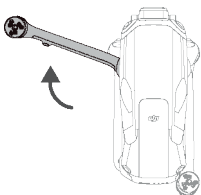

dji AIR 3

Stručný sprievodca

v1.0

1

<https://s.dji.com/guide58>

2

3

Pred prvým použitím inteligentnú letovú batériu nabíte, aby sa aktivovala.

4

5

6

7

Kontrola stavu batérie: stlačte raz.

Zapnutie/vypnutie: stlačte a potom stlačte a podržte.

8

Režim 2