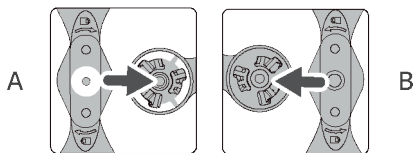

dji AIR 3

Stručný sprievodca

v1.0

1

<https://s.dji.com/guide58>

2

3

Pred prvým použitím inteligentnú letovú batériu nabíte, aby sa aktivovala.

4

5

6

7

Kontrola stavu batérie: stlačte raz.

Zapnutie/vypnutie: stlačte a potom stlačte a podržte.

8

Režim 2