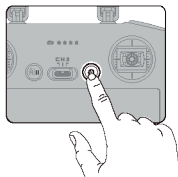

4

5

6

7

Kontrola stavu batérie: stlačte raz.

Zapnutie/vypnutie: stlačte a potom stlačte a podržte.

8

Režim 2