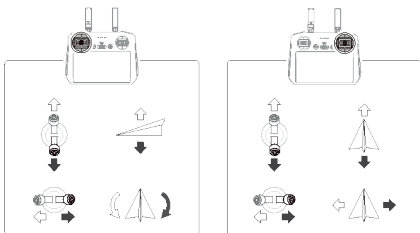

4

5

6

7

Kontrola stavu batérie: stlačte raz.

Zapnutie/vypnutie: stlačte a potom stlačte a podržte.

8

Režim 2