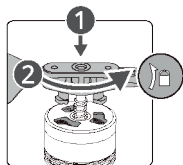

dji AIR 3

Stručný sprievodca

v1.0

1

<https://s.dji.com/guide58>

2

3

Pred prvým použitím inteligentnú letovú batériu nabíte, aby sa aktivovala.

4

5

6

7

Kontrola stavu batérie: stlačte raz.

Zapnutie/vypnutie: stlačte a potom stlačte a podržte.

8

Režim 2