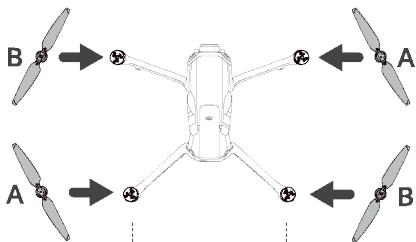

dji AIR 3

Stručný sprievodca

v1.0

1

<https://s.dji.com/guide58>

2

3

Pred prvým použitím inteligentnú letovú batériu nabíte, aby sa aktivovala.

4

5

6

7

Kontrola stavu batérie: stlačte raz.

Zapnutie/vypnutie: stlačte a potom stlačte a podržte.

8

Režim 2