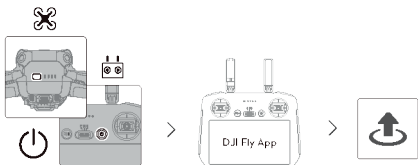

4

5

6

7

Kontrola stavu batérie: stlačte raz.

Zapnutie/vypnutie: stlačte a potom stlačte a podržte.

8

Režim 2