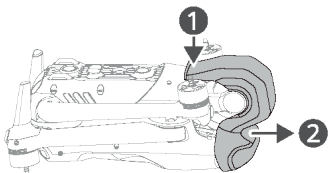

dji AIR 3

Stručný sprievodca

v1.0

1

<https://s.dji.com/guide58>

2

3

Pred prvým použitím inteligentnú letovú batériu nabíte, aby sa aktivovala.

4

5

6

7

Kontrola stavu batérie: stlačte raz.

Zapnutie/vypnutie: stlačte a potom stlačte a podržte.

8

Režim 2