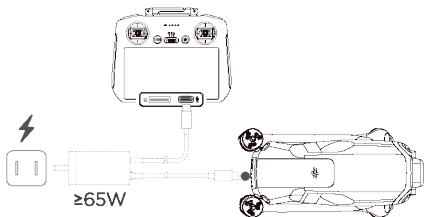

dji AIR 3

Stručný sprievodca

v1.0

1

<https://s.dji.com/guide58>

2

3

Pred prvým použitím inteligentnú letovú batériu nabíte, aby sa aktivovala.

4

5

6

7

Kontrola stavu batérie: stlačte raz.

Zapnutie/vypnutie: stlačte a potom stlačte a podržte.

8

Režim 2