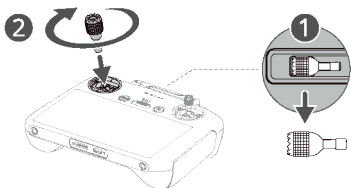

dji AIR 3

Stručný sprievodca

v1.0

1

<https://s.dji.com/guide58>

2

3

Pred prvým použitím inteligentnú letovú batériu nabíte, aby sa aktivovala.

4

5

6

7

Kontrola stavu batérie: stlačte raz.

Zapnutie/vypnutie: stlačte a potom stlačte a podržte.

8

Režim 2