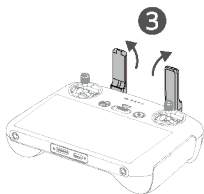

dji AIR 3

Stručný sprievodca

v1.0

1

<https://s.dji.com/guide58>

2

3

Pred prvým použitím inteligentnú letovú batériu nabíte, aby sa aktivovala.

4

5

6

7

Kontrola stavu batérie: stlačte raz.

Zapnutie/vypnutie: stlačte a potom stlačte a podržte.

8

Režim 2