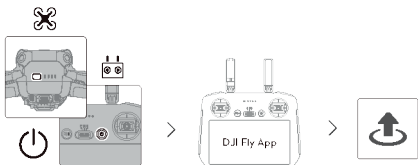

4

5

6

7

Kontrola stavu baterie: stiskněte jednou.

Zapnutí/vypnutí: stiskněte a poté stiskněte a podržte.

8

Režim 2