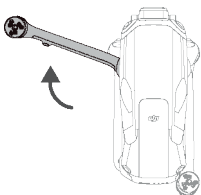

dji AIR 3

Stručný průvodce

v1.0

1

<https://s.dji.com/guide58>

2

3

Před prvním použitím inteligentní letovou baterii nabijte, aby se aktivovala.

4

5

6

7

Kontrola stavu baterie: stiskněte jednou.

Zapnutí/vypnutí: stiskněte a poté stiskněte a podržte.

8

Režim 2