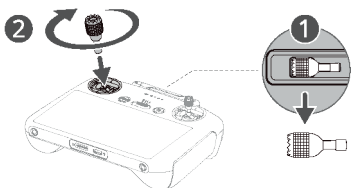

dji AIR 3

Stručný průvodce

v1.0

1

<https://s.dji.com/guide58>

2

3

Před prvním použitím inteligentní letovou baterii nabijte, aby se aktivovala.

4

5

6

7

Kontrola stavu baterie: stiskněte jednou.

Zapnutí/vypnutí: stiskněte a poté stiskněte a podržte.

8

Režim 2