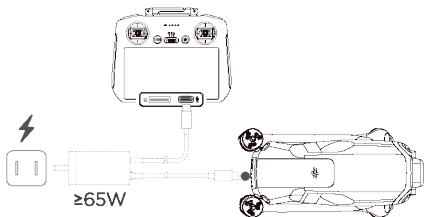

dji AIR 3

Stručný průvodce

v1.0

1

<https://s.dji.com/guide58>

2

3

Před prvním použitím inteligentní letovou baterii nabijte, aby se aktivovala.

4

5

6

7

Kontrola stavu baterie: stiskněte jednou.

Zapnutí/vypnutí: stiskněte a poté stiskněte a podržte.

8

Režim 2