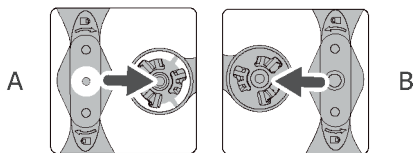

dji AIR 3

Stručný průvodce

v1.0

1

<https://s.dji.com/guide58>

2

3

Před prvním použitím inteligentní letovou baterii nabijte, aby se aktivovala.

4

5

6

7

Kontrola stavu baterie: stiskněte jednou.

Zapnutí/vypnutí: stiskněte a poté stiskněte a podržte.

8

Režim 2