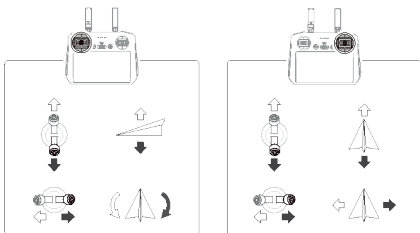

4

5

6

7

Kontrola stavu baterie: stiskněte jednou.

Zapnutí/vypnutí: stiskněte a poté stiskněte a podržte.

8

Režim 2