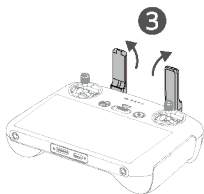

dji AIR 3

Stručný průvodce

v1.0

1

<https://s.dji.com/guide58>

2

3

Před prvním použitím inteligentní letovou baterii nabijte, aby se aktivovala.

4

5

6

7

Kontrola stavu baterie: stiskněte jednou.

Zapnutí/vypnutí: stiskněte a poté stiskněte a podržte.

8

Režim 2