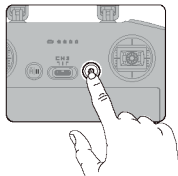

4

5

6

7

Kontrola stavu baterie: stiskněte jednou.

Zapnutí/vypnutí: stiskněte a poté stiskněte a podržte.

8

Režim 2