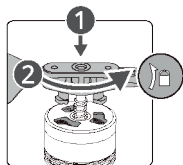

dji AIR 3

Stručný průvodce

v1.0

1

<https://s.dji.com/guide58>

2

3

Před prvním použitím inteligentní letovou baterii nabijte, aby se aktivovala.

4

5

6

7

Kontrola stavu baterie: stiskněte jednou.

Zapnutí/vypnutí: stiskněte a poté stiskněte a podržte.

8

Režim 2