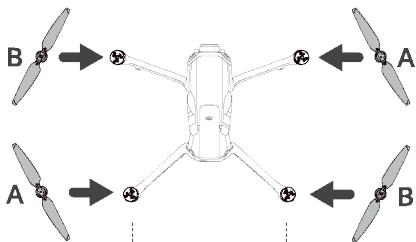

dji AIR 3

Stručný průvodce

v1.0

1

<https://s.dji.com/guide58>

2

3

Před prvním použitím inteligentní letovou baterii nabijte, aby se aktivovala.

4

5

6

7

Kontrola stavu baterie: stiskněte jednou.

Zapnutí/vypnutí: stiskněte a poté stiskněte a podržte.

8

Režim 2